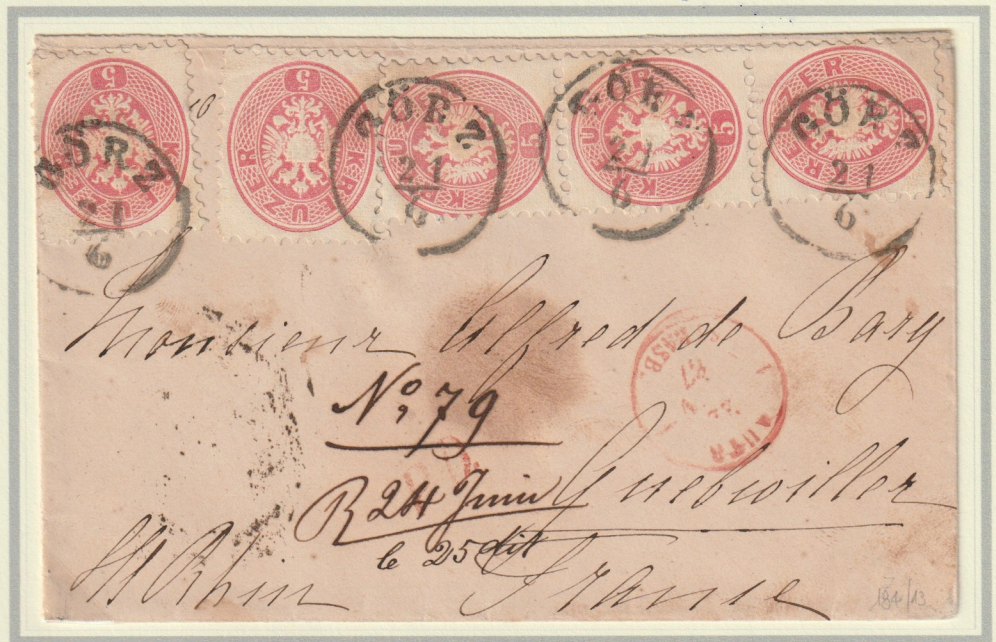

Impero d'Austria  
Küstenland  
Principesca Contea di  
GORIZIA e GRADISCA

GÖRZ

cerchio con data  
caratteri antichi scritta  
larga, in uso dal 1851  
al 1867

GÖRZ 19/2 (1862) su  
stampato con 2 kr.  
emissione 1858, per  
Aidenburg, con transito  
al verso.

GÖRZ 18/11 (1863) su  
lettera con  
affrancatura tricolore  
emissione 1861, al  
verso Graz.

Impero d'Austria  
Küstenland  
Principesca Contea di  
**GORIZIA e GRADISCA**

Annulamenti 1850 – 1866

**GÖRZ**  
aperto in epoca prefilatelica

cerchio con data caratteri antichi scritta larga, in uso dal 1851 al 1867

GÖRZ 12/6 (1867) su busta affrancata con 5 kr. cinque valori, emissione 1863/64 per la Francia, con transiti ed arrivo.

GÖRZ 28/8 (1867) su busta con 3 kr. due valori e 10 kr. due valori em. 1863/64 per l'Italia, Firenze con **rispedizione** a Napoli ed a Bologna, al verso vari transiti ed arrivo.

Impero d'Austria  
Küstenland  
Principesca Contea di  
GORIZIA e GRADISCA

Annullamenti 1850 – 1866

**GÖRZ**  
aperto in epoca prefilatelica

cerchio con data caratteri antichi scritta stretta, in uso dal 1863 al 1874