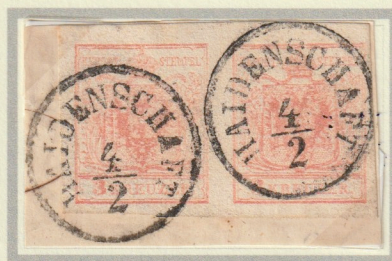

DUINO 23/5

DUINO 19/3 su sovracoperta del 1851, al verso Triest e Wien.

Impero d'Austria  
Küstenland  
Principesca Contea di  
GORIZIA e GRADISCA

**HAISENSCHAFT**  
aperto in epoca prefilatelica

cerchio con data  
in uso dal 1853 al 1880