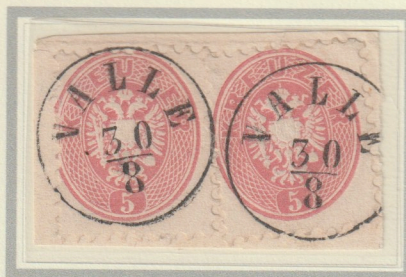

**VALLE**  
aperto l'1.XII.1864

cerchio con data  
in uso dal 1864 al 1880

VALLE 30/8 su 5 kr. due valori em. 1863/64

Impero d'Austria  
Küstenland  
TRIESTE e territorio

Annullamenti 1850 - 1866

TRIESTE

TRIESTE riquadro (altezza leggermente superiore alla larghezza) stampatello dritto con data. Usato solo sulla 1<sup>a</sup> emissione, colore nero.