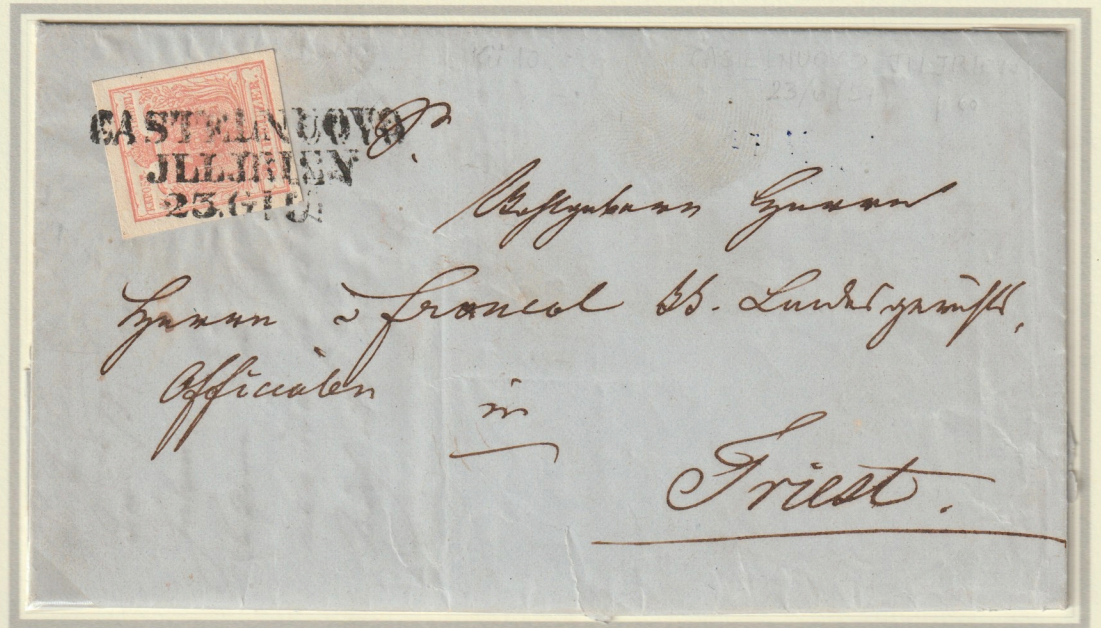

Impero d'Austria
Küstenland
Margraviato d'ISTRIA

CASTELNUOVO JLLJRIEN
aperto in epoca prefilatelica

CASTELNUOVO
JLLJRIEN
11. GEN.

Lineare con data in
uso dal 1845 al 1864

CASTENUOVO JLLJRIEN 23 GIU. su lettera datata 1857, al verso Triest.